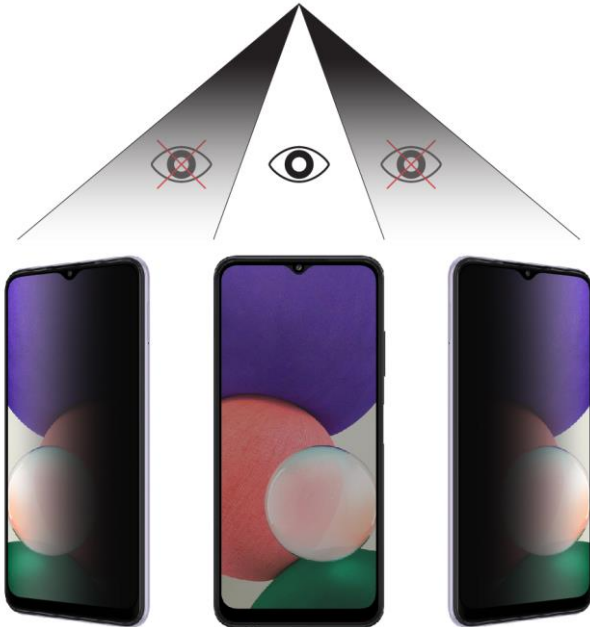

PREMIUM PRIVACY ANTI-SPY SEMI CURVED FULL GLUE TEMPERED GLASS

Φροντίστε το απόρρητό σας και κάντε το περιεχόμενο σας να είναι **μη προσβάσιμο** σε μη εξουσιοδοτημένα άτομα. Με το νέο επαναστατικό προστατευτικό οθόνης **PREMIUM PRIVACY ANTI-SPY** από την **IDOL 1991** και την **VOLTE-TEL**, που θα εντυπωσιάσει ακόμα και τους πιο απαιτητικούς χρήστες.

Το νέο **PREMIUM PRIVACY ANTI-SPY SEMI CURVED TEMPERED GLASS** της **IDOL 1991** προστατεύει το κινητό σας τηλέφωνο από τα αδιάκριτα βλέμματα, καθώς η ορατότητα της οθόνης είναι τόσο χαμηλή από πλάγια θέση που είναι αδύνατη η προβολή της. Με μόλις **0,25mm** πάχος, διαθέτει **υψηλής ακριβείας στρογγυλεμένες άκρες** για μεγαλύτερη ασφάλεια και αποφυγή τραυματισμών.

Το συγκεκριμένο Tempered Glass χρησιμεύει ως **φίλτρο πόλωσης** και **εμποδίζει το φως** όταν κάποιος κοιτάζει την οθόνη από το πλάι έως και **360°**. Είναι

σχεδιασμένο έτσι ώστε να είναι **απόλυτα συμβατό με θήκες** που διαθέτουν **ανασηκωμένες άκρες** για την προστασία της οθόνης του κινητού. Έχει **υψηλό βαθμό σκληρότητας 9H** και συνεπώς είναι πολύ δύσκολο να γρατσουπιστεί ή ακόμη και να σπάσει. Ακόμη και στην περίπτωση που με κάποιο δυνατό χτύπημα σπάσει, γίνεται πολύ **μικρά κομμάτια**, χωρίς όμως να **διασκορπίζεται**, όπως ακριβώς και το παμπρίζ του αυτοκινήτου, έτσι ώστε να μην υπάρχει κίνδυνος τραυματισμού του χρήστη ή γρατσουνίσματος της οθόνης.